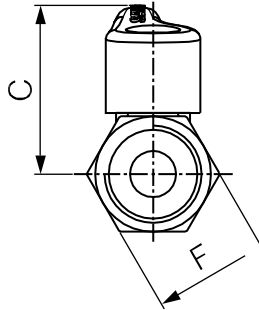

# มินิบอลวาล์ว ตัวใหม่

คู่มือ  
เข้ากับห้องน้ำ

พว. (MF)

พพ. (MM)

พว. (FF)

**ทองเหลือง** **ทน**  
**ไม่เป็นสนิม**

# มินิบอลวาล์ว (มม.)

## Dimensions

| Model    | Size | A  | B       | C  | D  | E  | F  | G  |
|----------|------|----|---------|----|----|----|----|----|
| BV 15 MF | 1/2" | 58 | PT 1/2" | 37 | 10 | 29 | 25 | 15 |