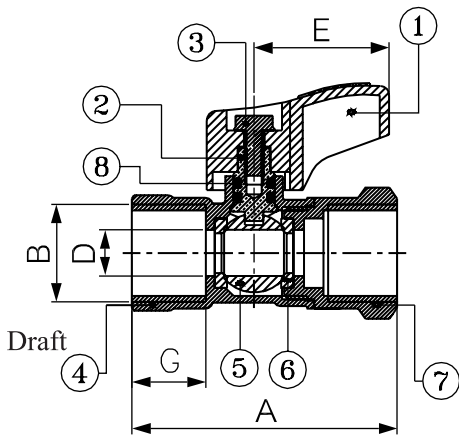

# มินิบอลวาล์ว ตัวใหม่

คู่มือ  
เข้ากับห้องน้ำ

พว. (MF)

พพ. (MM)

พว. (FF)

**ทองเหลือง** **ทน**  
**ไม่เป็นสนิม**

# มินิบอลวาล์ว (มม.)

## Dimensions

| Model    | Size | A  | B       | C  | D  | E  | F  | G  |
|----------|------|----|---------|----|----|----|----|----|
| BV 15 MF | 1/2" | 58 | PT 1/2" | 37 | 10 | 29 | 25 | 15 |