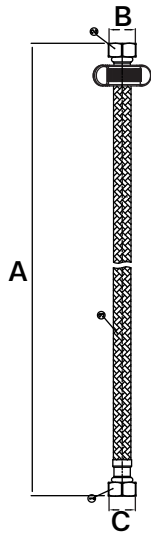

SANWA
JET®

NEW

สายน้ำดี

SANWA JET

WATER INLET HOSE

หัวนอตและข้อต่อทองเหลืองแท้

สายถักสแตนเลส SUS304

ใช้ต่อกับอุปกรณ์ประปา
และสุขภัณฑ์ในห้องน้ำ

ทน..ไม่รั่วซึม มั่นใจได้

รับแรงดันสูงสุด
16 บาร์

ใช้ได้ทั้งน้ำร้อนและน้ำเย็น
อุณหภูมิสูงสุด 90 °C

สายน้ำดี

SANWA JET WATER INLET HOSE

Dimension

A (Length)		B	C
inch	cm.		
12"	30	G1/2"	G1/2"
14"	35	G1/2"	G1/2"
16"	40	G1/2"	G1/2"
18"	45	G1/2"	G1/2"
20"	50	G1/2"	G1/2"
22"	55	G1/2"	G1/2"
24"	60	G1/2"	G1/2"

Material

ชิ้นส่วน	วัสดุ
1.Nut and Fitting	Brass
2.Outer hose	SUS304
3.Inner hose	EPDM

สายน้ำดี

สายน้ำดีชั้นวา ผลิตจากหัวนอตและข้อต่อภายในทำจากทองเหลืองแท้ สายดัก สแตนเลส เกรดพรีเมียม 304 มีความแข็งแรงทนต่อแรงดันน้ำได้ดี และสายดำนใน ทำจาก EPDM คุณภาพสูง รับแรงดันได้สูงสุดถึง 16 บาร์ ใช้ได้ทั้งน้ำร้อนและน้ำเย็น อุณหภูมิสูงสุด 90 องศา ทนทาน ไม่รั่วซึม สินค้าทุกชิ้นผ่านการทดสอบการรั่วซึม ก่อนออกจำหน่าย

Inlet hose

SANWA JET inlet hose is made of genuine brass nut and fitting, premium SUS304 outer hose, which is strong and resistant to water pressure, and high-quality EPDM inner hose. Support high pressure up to 16 bars. Compatible with both cold and hot water, up to 90 °C. Every single piece of merchandise has been tested for leakage before distribute.