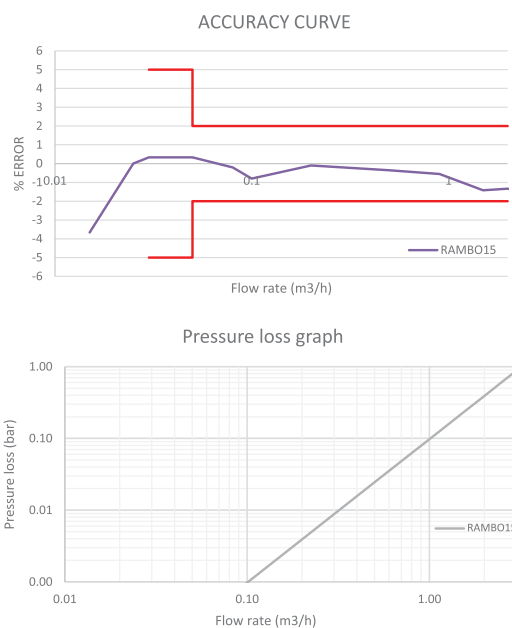

มาตรวัดน้ำระบบเฟืองจักรชั้นเดียว

SINGLE-JET PLASTIC WATER METER – RB

Dimension (mm.)

Model	Size	A	B	C	D	ISO 228 thread on body	ISO 7-1 thread on coupling
RAMBO 15 R50	1/2"	110	182	22	80	G3/4"	1/2"

มาตรวัดน้ำระบบเฟืองจักรชั้นเดียว RB

เป็นมาตรวัดน้ำคุณภาพสูง ออกแบบและผลิตภายใต้มาตรฐาน ISO 4064 และ OIML R49 วัดปริมาณน้ำได้อย่างเที่ยงตรงแม่นยำ มาตรวัดน้ำชั้นวาทุกชิ้นผ่านการทดสอบการรั่วซึมก่อนจัดจำหน่าย โดยผู้ผลิตได้รับการรับรองมาตรฐานการจัดการคุณภาพและสิ่งแวดล้อม ISO 9001 และ ISO 14001

- Type :** Single-jet turbine - direct drive
- Accuracy :** R50 H | class 2
- Material :** High-quality brass
- Water pressure :** up to 10 bar (kg/cm²)
- Water temperature :** up to 50°C
- Installation :** horizontal
- การติดตั้ง :** แนวนอน
- Suitable for :** house, apartment, and flat
- เหมาะสำหรับ :** งานประปาทั่วไป บ้าน ห้องเช่า แพลต

Accuracy & Pressure Drop Curve

Technical data

Measurement range (Q3/Q1)	R	R50 H
Max. flow rate (Q4)	m ³ /h	2
Permanent flow rate (Q3)	m ³ /h	1.6
Transition flow rate (Q2)	m ³ /h	0.0512
Min. flow rate (Q1)	m ³ /h	0.032
Starting flow rate	l/h	15
Pressure loss	bar	< 0.63
Verification scale interval	l	0.2
Max. digital registration	m ³	9,999