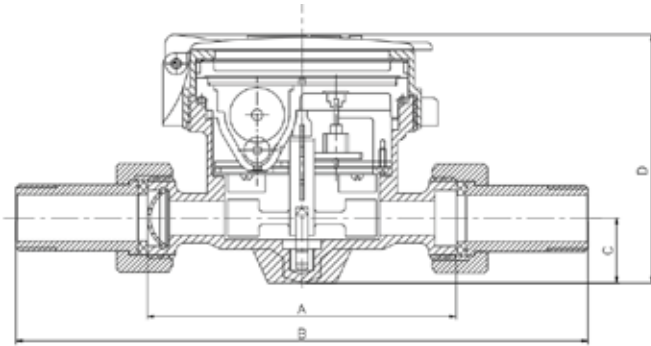

มาตรวัดน้ำระบบเฟืองจักรชั้นเดียว

SINGLE-JET PLASTIC WATER METER – RB

Dimension (mm.)

Model	Size	A	B	C	D	ISO 228 thread on body	ISO 7-1 thread on coupling
RAMBO 15 R50	1/2"	110	182	22	80	G3/4"	1/2"

มาตรวัดน้ำระบบเฟืองจักรชั้นเดียว RB

เป็นมาตรวัดน้ำคุณภาพสูง ออกแบบและผลิตภายใต้มาตรฐาน ISO 4064 และ OIML R49 วัดปริมาณน้ำได้อย่างเที่ยงตรงแม่นยำ มาตรวัดน้ำชั้นวาทุกชิ้นผ่านการทดสอบการรั่วซึมก่อนจัดจำหน่าย โดยผู้ผลิตได้รับการรับรองมาตรฐานการจัดการคุณภาพและสิ่งแวดล้อม ISO 9001 และ ISO 14001

- Type :** Single-jet turbine - direct drive
- Accuracy :** R50 H | class 2
- Material :** High-quality brass
- Water pressure :** up to 10 bar (kg/cm²)
- Water temperature :** up to 50°C
- Installation :** horizontal
- การติดตั้ง :** แนวนอน
- Suitable for :** house, apartment, and flat
- เหมาะสำหรับ :** งานประปาทั่วไป บ้าน ห้องเช่า แพลต