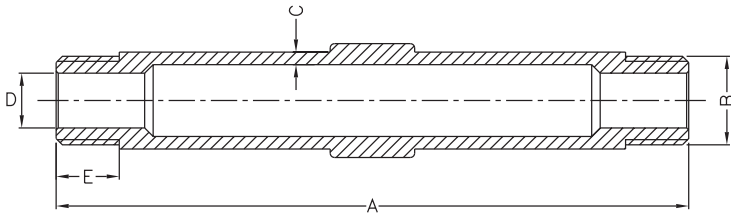

ท่อสั้นทองแดงเจ้า 15 CM.

Brass short pipe 15 CM.

Dimension (mm.)

Model	Size	A	B	C	D	E
ISV 15	1/2"	151	PT 1/2"	2.5	12.5	15
ISV 20	3/4"	151	PT 3/4"	3.0	16.5	17
ISV 25	1"	151	PT 1"	3.0	21	19
ISV 40	1.1/2"	151	PT 1.1/2"	3.5	37	22

Material วัสดุ

ชิ้นส่วน	วัสดุ
1.Body	Brass

ท่อสั้นทองแดงเจ้า 15 cm.

ผลิตจากทองเหลืองคุณภาพสูง ด้วยกระบวนการ Low pressure die casting ทำให้ปลอดสนิม ตลอดอายุการใช้งาน มีความแข็งแรง ทนทาน สามารถรับน้ำหนักมาตรวัดน้ำได้ดี ใช้ต่อเข้ากับประตุน้ำ จัดเป็นมาตรฐานมาตรฐานของการประปานครหลวง การประปาส่วนภูมิภาค และหน่วยงานทั้งภาครัฐและเอกชน

Brass short pipe 15 CM.

Brass short pipe is made of high quality brass by low pressure die casting process, to prevent it from rusty throughout the period of usage. It used with the elbow, in order to hold the water meter in the place to avoid toppling or removing after the installation. It can apply with the size from 1/2"-1.1/2". It is used as a standard set of water meter installation of the Metropolitan & Provincial Waterworks Authority and other government sectors.