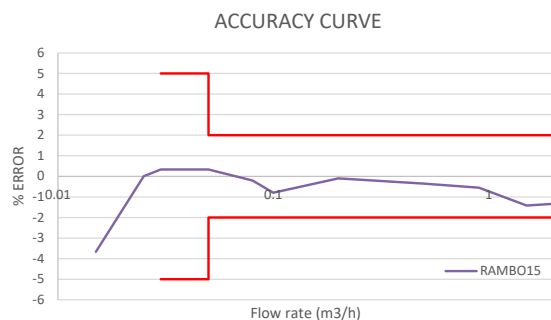

มาตรวัดน้ำแรมโบ้

Water Meter (Single Jet)

Dimension (mm)

Model	Size	A	B	C	D	ISO 228 thread on body	ISO 7-1 thread on coupling
RAMBO 15 R50	1/2"	110	185	22	80	G 3/4"	1/2"

MODEL	RAMBO 15
Dynamic range (Q3 / Q1)	50
Max. Flow Rate 1 Hr/day (Q4 - m ³ /h)	2
Pressure loss at permanent flow rate (bar)	< 0.63
Permanent flow rate (Q3 - m ³ /h)	1.6
Transition flow rate (Q2 - m ³ /h)	0.0512
Min. flow (Q1 - m ³ /h)	0.032
Starting flow rate (l/h)	15
Verification scale interval (Litre)	0.2
Max. digital registration (m ³)	9,999

มาตรวัดน้ำ (ระบบเฟืองจักรชั้นเดียว)

เป็นมาตรวัดน้ำชนิดเฟืองจักรชั้นเดียว อ่านค่าปริมาตรน้ำได้แม่นยำ ตัวเลข 4 หลัก อ่านง่าย แสดงค่าชัดเจน หน้าปัดบรรจุน้ำยากันฝ้า ผนึกแน่นสนิท ตลอดอายุการใช้งาน ตัวเรือนทำจากทองเหลืองคุณภาพเยี่ยม ด้วยวิธีการบ่มร้อนขึ้นรูป (Hot Forging) หมดยุทธการเรื่องการรั่วซึมและปลอดภัยเหนือเหล็ก ผลิตด้วยเครื่องจักรคุณภาพสูงจากอิตาลี ขับเคลื่อนด้วยระบบเฟืองจักรที่ให้ความเที่ยงตรงสูงสุด ซึ่งเฟืองจักรทุกตัวได้รับการคำนวณ และการออกแบบโดย บริษัท อาซาฮี จากประเทศญี่ปุ่น การทำงานของเฟืองจักรมีอายุการใช้งานยาวนาน ผ่านการทดสอบความเที่ยงตรงจากกองชั่ง - ตวง - วัด และการประสานครหลวง / การประปาส่วนภูมิภาค มาตรวัดน้ำแรมโบ้ ทุกชิ้นผ่านการทดสอบการรั่วซึม ก่อนออกจำหน่าย

Technical Data

- Working Water Temperature : 5°C – 50°C
- Maximum Test Pressure 17.5 bar
- Material of Body Casing : Hot forging Brass

Accuracy & Pressure Drop Curve

RAMBO®
HIGH QUALITY AT AFFORDABLE PRICES