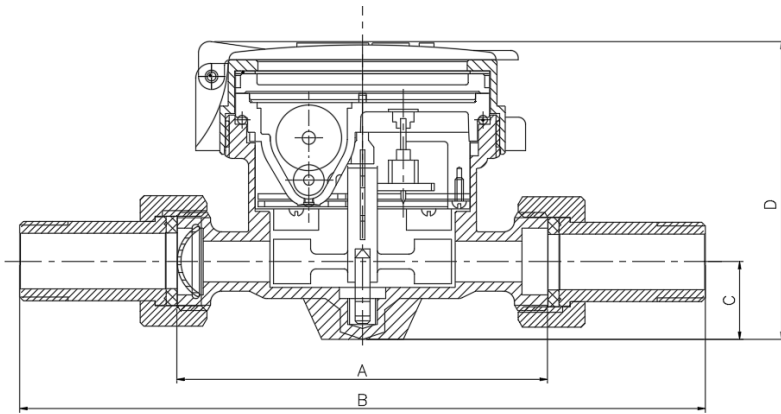

มาตรวัดน้ำแรมโบ้

Water Meter (Single Jet)

Dimension (mm)

Model	Size	A	B	C	D	ISO 228 thread on body	ISO 7-1 thread on coupling
RAMBO 15 R50	1/2"	110	185	22	80	G 3/4"	1/2"

MODEL	RAMBO 15
Dynamic range (Q3 / Q1)	50
Max. Flow Rate 1 Hr/day (Q4 - m ³ /h)	2
Pressure loss at permanent flow rate (bar)	< 0.63
Permanent flow rate (Q3 - m ³ /h)	1.6
Transition flow rate (Q2 - m ³ /h)	0.0512
Min. flow (Q1 - m ³ /h)	0.032
Starting flow rate (l/h)	15
Verification scale interval (Litre)	0.2
Max. digital registration (m ³)	9,999

มาตรวัดน้ำ (ระบบเฟืองจักรชั้นเดียว)

เป็นมาตรวัดน้ำชนิดเฟืองจักรชั้นเดียว อ่านค่าปริมาตรน้ำได้แม่นยำ ตัวเลข 4 หลัก อ่านง่าย แสดงค่าชัดเจน หน้าปัดบรรจุน้ำยากันฝ้า ผนึกแน่นสนิท ตลอดอายุการใช้งาน ตัวเรือนทำจากทองเหลืองคุณภาพเยี่ยม ด้วยวิธีการบ่มร้อนขึ้นรูป (Hot Forging) หมดยุทธการเรื่องการรั่วซึมและปลอดภัยเหนือเหล็ก ผลิตด้วยเครื่องจักรคุณภาพสูงจากอิตาลี ขับเคลื่อนด้วยระบบเฟืองจักรที่ให้ความเที่ยงตรงสูงสุด ซึ่งเฟืองจักรทุกตัวได้รับการคำนวณ และการออกแบบโดย บริษัท อาซาฮี จากประเทศญี่ปุ่น การทำงานของเฟืองจักรมีอายุการใช้งานยาวนาน ผ่านการทดสอบความเที่ยงตรงจากกองชั่ง - ตวง - วัด และการประสานครหลวง / การประปาส่วนภูมิภาค มาตรวัดน้ำแรมโบ้ ทุกชิ้นผ่านการทดสอบการรั่วซึม ก่อนออกจำหน่าย

Water Meter (Single Jet)

It is a water meter with liquid capsule dial. The casing is made of best quality brass shaped by hot forging. It is guaranteed 100% to be free from seepage and leakage. Driven by a system of high precision gear, where all The gears are calculated and designed by Asahi Co.,Ltd. From Japan. The meter has passes the precision test from the Weight and Measure Division /the Metropolitan Waterworks Authority / the Provincial Waterworks Authority. Every piece of merchandise is checked through water pressure test for seepage, leakage and gear train before sale

Technical Data

- Working Water Temperature : 5°C – 50°C
- Maximum Test Pressure 17.5 bar
- Material of Body Casing : Hot forging Brass

Accuracy & Pressure Drop Curve

RAMBO®
HIGH QUALITY AT AFFORDABLE PRICES