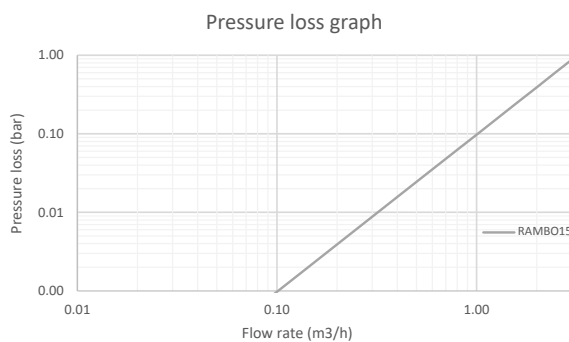

มาตรวัดน้ำแรมโบ้

Water Meter (Single Jet)

Dimension (mm)

Model	Size	A	B	C	D	ISO 228 thread on body	ISO 7-1 thread on coupling
RAMBO 15 R50	1/2"	110	185	22	80	G 3/4"	1/2"

MODEL	RAMBO 15
Dynamic range (Q3 / Q1)	50
Max. Flow Rate 1 Hr/day (Q4 - m ³ /h)	2
Pressure loss at permanent flow rate (bar)	< 0.63
Permanent flow rate (Q3 - m ³ /h)	1.6
Transition flow rate (Q2 - m ³ /h)	0.0512
Min. flow (Q1 - m ³ /h)	0.032
Starting flow rate (l/h)	15
Verification scale interval (Litre)	0.2
Max. digital registration (m ³)	9,999

มาตรวัดน้ำ (ระบบเฟืองจักรชั้นเดียว)

เป็นมาตรวัดน้ำชนิดเฟืองจักรชั้นเดียว อ่านค่าปริมาตรน้ำได้แม่นยำ ตัวเลข 4 หลัก อ่านง่าย แสดงค่าชัดเจน หน้าปัดบรรจุน้ำยากันฝ้า ผนึกแน่นสนิท ตลอดอายุการใช้งาน ตัวเรือนทำจากทองเหลืองคุณภาพเยี่ยม ด้วยวิธีการบ่มร้อนขึ้นรูป (Hot Forging) หมดยุทธการเรื่องการรั่วซึมและปลอดภัยเหนือเหล็ก ผลิตด้วยเครื่องจักรคุณภาพสูงจากอิตาลี ขับเคลื่อนด้วยระบบเฟืองจักรที่ให้ความเที่ยงตรงสูงสุด ซึ่งเฟืองจักรทุกตัวได้รับการคำนวณ และการออกแบบโดย บริษัท อาซาฮี จากประเทศญี่ปุ่น การทำงานของเฟืองจักรมีอายุการใช้งานยาวนาน ผ่านการทดสอบความเที่ยงตรงจากกองชั่ง - ตวง - วัด และการประสานครหลวง / การประปาส่วนภูมิภาค มาตรวัดน้ำแรมโบ้ ทุกชิ้นผ่านการทดสอบการรั่วซึม ก่อนออกจำหน่าย

Water Meter (Single Jet)

It is a water meter with liquid capsule dial. The casing is made of best quality brass shaped by hot forging. It is guaranteed 100% to be free from seepage and leakage. Driven by a system of high precision gear, where all The gears are calculated and designed by Asahi Co.,Ltd. From Japan. The meter has passes the precision test from the Weight and Measure Division /the Metropolitan Waterworks Authority / the Provincial Waterworks Authority. Every piece of merchandise is checked through water pressure test for seepage, leakage and gear train before sale

Technical Data

- Working Water Temperature : 5°C – 50°C
- Maximum Test Pressure 17.5 bar
- Material of Body Casing : Hot forging Brass

Accuracy & Pressure Drop Curve

RAMBO®
HIGH QUALITY AT AFFORDABLE PRICES