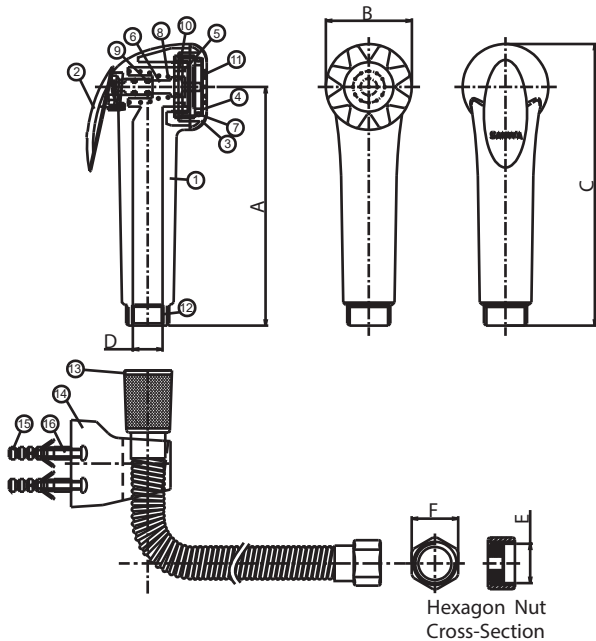

ใหม่!

SANWA JET

ครบเซต เรื่องห้องน้ำ

วาล์วเปิด-ปิดน้ำเซรามิค 1 ทาง

วาล์วเปิด-ปิดน้ำเซรามิค 2 ทาง

สายฉีดชำระ:

ก๊อมน้ำดีดผนังเซรามิค

ก๊อมน้ำดีดผนังเซรามิค
แบบสวมสายยาง

ทองเหลือง กน ไม่รื้อซึม ไม่เป็นสนิม

สายฉีดชำระ

Shut-off spray

Dimensions

Model	Size	A	B	C	D	E	F
SSC-15	1/2"	115	41.5	136	14	1/2"	22

Materials

ชิ้นส่วน	วัสดุ
1. BODY	ABS (CHROME)
2. HANDLE	ABS (CHROME)
3. COVER	ABS (CHROME)
4. FRONT NUT	POM
5. GASKET	NBR
6. STEM	BRASS
7. O-RING	NBR
8. SPRING	SUS 304
9. U-CUP	NBR
10. U-CUP	NBR
11. STRAINER	SUS 304
12. INLET CAP	PP
13. FLEXIBLE	SUS 304
14. HANGER	ABS (CHROME)
15. INSERT PLUG	PLASTIC RECYCLE
16. SCREW	STAINLESS

สายฉีดชำระ

สายฉีดชำระ SANWA JET หัวฉีดผลิตจากพลาสติก ABS เป็นพลาสติกที่มีความแข็งแรงสูง ทนต่อแรงกระแทกสูง พร้อมชุบด้วยโครเมียม เพื่อความสวยงามให้กับเนื้อผิวของผลิตภัณฑ์ ส่วนของชุดกลไกภายในหัวฉีดประกอบขึ้นตามมาตรฐานด้วยวัสดุคุณภาพสูง แกนในหัวฉีดเป็นทองเหลือง มีความแข็งแรงทนทาน และ ไม่เป็นสนิม สปริงสแตนเลสเกรด 304 เป็นสแตนเลสคุณภาพสูง แข็งแรงไม่เป็นสนิมโอริงและปะเก็น NBR ทนทาน ไม่รั่วซึม สายสแตนเลสเป็นเกรด 304 ซึ่งคงทนไม่ฉีกขาด ไร้สนิมที่สาย และยังมิตะแแรงที่คัดกรองสิ่งสกปรก ไม่ให้เข้าไปภายในชุดกลไกหัวฉีด และยังป้องกันการรั่วซึมได้เป็นอย่างดี สายฉีดชำระทุกชิ้นผ่านการควบคุมคุณภาพ และทดสอบการรั่วซึมก่อนออกจำหน่าย

Shut-off spray

The body and handle are made of high-quality plastic ABS with chrome plating to polished surface and enhance the resistance of corrosion. The mechanic inside is assemble with high standard of material quality. Stem is made of high-quality brass for more durable and no rust. Spring is made of stainless SUS304, which is the best class of stainless steel. O-ring and Gasket are designed with rubber NBR for preventing any leakages. Flexible hose is designed to use stainless SUS304 for stronger and durable. Inlet cap is not only applied to block all dust and dirt get inside the body, but also assure no chance of leakage. Every single piece of merchandise has been tested for leakage and water pressure before distribute.