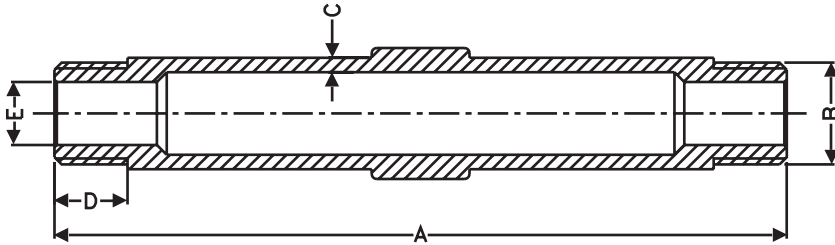

# ท่อสั้น (Short Pipe)

## Dimensions มิติ

(mm.)

Model	Size	จำนวนบรรจุกล่อง	A	B	C	D	E
ISV 15	1/2"	20	150	PT 1/2"	2.5	15	13
ISV 20	3/4"	20	150	PT 3/4"	3.0	17	18
ISV 25	1"	10	150	PT 1"	3.0	20	24
ISV 40	1.1/2"	10	150	PT 1.1/2"	3.5	25	38

## ท่อสั้น

ผลิตจากทองบรอนซ์คุณภาพสูง ทำให้ปลอดสนิม ตลอดอายุการใช้งาน มีความแข็งแรง ทนทาน สามารถรับน้ำหนักมาตรวัดน้ำได้ดี ท่อสั้นอาตาโกใช้ต่อเข้ากับประตุน้ำ จัดเป็นชุดติดตั้งมาตรวัดน้ำมาตรฐานของ การประปานครหลวง การประปาส่วนภูมิภาค และหน่วยงานหรือองค์กรทั้งภาครัฐและเอกชน แข็งแรงทนทาน ติดตั้งง่าย ได้มาตรฐาน

## Short Pipe

It is the short pipe that casted from high quality bronze, to prevent it from rusty throughout the period of usage. It used for apply with the elbow, in order to holding the water meter in the place to avoid toppling or removing after the installation. It can apply with the size from 1/2"-1.1/2" It is used as a standard set of water meter installation of the Metropolitan & Provincial Waterworks Authority and other government sectors.