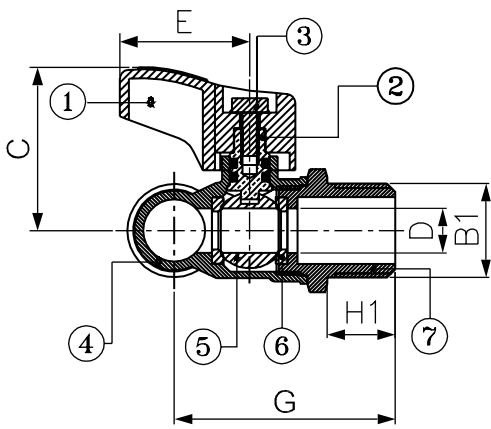

# มินิบอลวาล์ว 3 ทาง (ฝฉฝ.)

Mini Ball Valve (MMM)

PN16

## Dimensions มิติ

| Model     | Size | A  | B1      | B2      | C  | D  | E  | F  | G  | H1 | H2 |
|-----------|------|----|---------|---------|----|----|----|----|----|----|----|
| BV 15 MMM | 1/2" | 50 | PT 1/2" | PF 1/2" | 37 | 10 | 29 | 24 | 50 | 15 | 11 |

## มินิบอลวาล์ว 3 ทาง (ฝฉฝ.)

มินิบอลวาล์ว 3 ทาง แบบบังคับทิศทางไหลของน้ำเข้า 1 ทาง ออก 2 ทาง ตัวเรือนผลิตจากทองเหลืองคุณภาพสูง โดยวิธีบีบร้อนขึ้นรูป (Hot Forging) ชุบนิเกิลโครเมียมเพิ่มความสวยงามทนทาน กลไกเปิด-ปิดแบบลูกบอล ทำจากทองเหลืองคุณภาพสูงปราศจากการเกิดสนิม ทำให้การเปิด-ปิดเป็นไปโดยสะดวกไม่เกิดการติดขัด ใช้วัสดุเทฟลอนคุณภาพสูงในการผลิตแหวนรองรับลูกบอลเพิ่มความนุ่มนวลในการเปิด-ปิด ป้องกันการรั่วซึม 2 ชั้นด้วย Duple O-ring ด้ามจับแบบใหม่ดีไซน์ให้บิดงายไม่เจ็บมือ ทำจากอลูมิเนียมปลอดสนิมตลอดอายุการใช้งาน เกลียมาตรฐาน JIS ติดตั้งง่ายไม่ชนผนังหรือกำแพง มินิบอลวาล์วชั้นวางทุกชิ้นผ่านการทดสอบการรั่วซึมก่อนออกจำหน่าย

## Mini Ball Valve (MMM)

It is made of high quality brass and shaped by hot forging, which is the latest technology from Italy. Instead of rubber, teflon is used as ring to support the ball to protect against seepage and leakage, to provide smooth opening and closing and extending life of usage. The ball controls the flow of the water is made of brass and being rustless till the product life. The handle is made of aluminium die casting and epoxy coating coloration that is rustless throughout the usage period. Every ball valve is tested for leakage before sales. The body is chrome plated.