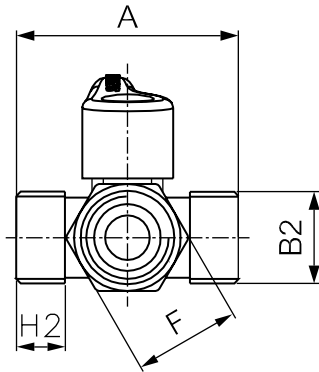

# มินิบอลวาล์ว 3 ทาง (ฝฉฝ.)

Mini Ball Valve (MMM)

PN16

## Dimensions มิติ

| Model     | Size | A  | B1      | B2      | C  | D  | E  | F  | G  | H1 | H2 |
|-----------|------|----|---------|---------|----|----|----|----|----|----|----|
| BV 15 MMM | 1/2" | 50 | PT 1/2" | PF 1/2" | 37 | 10 | 29 | 24 | 50 | 15 | 11 |

## มินิบอลวาล์ว 3 ทาง (ฝฉฝ.)

มินิบอลวาล์ว 3 ทาง แบบบังคับทิศทางไหลของน้ำเข้า 1 ทาง ออก 2 ทาง ตัวเรือนผลิตจากทองเหลืองคุณภาพสูง โดยวิธีบีบร้อนขึ้นรูป (Hot Forging) ชุบนิเกิลโครเมียมเพิ่มความสวยงามทนทาน กลไกเปิด-ปิดแบบลูกบอล ทำจากทองเหลืองคุณภาพสูงปราศจากการเกิดสนิม ทำให้การเปิด-ปิดเป็นไปโดยสะดวกไม่เกิดการติดขัด ใช้วัสดุเทฟลอนคุณภาพสูงในการผลิตแหวนรองรับลูกบอลเพิ่มความนุ่มนวลในการเปิด-ปิด ป้องกันการรั่วซึม 2 ชั้นด้วย Duple O-ring ด้ามจับแบบใหม่ดีไซน์ให้บิดงายไม่เจ็บมือ ทำจากอลูมิเนียมปลอดสนิมตลอดอายุการใช้งาน เกลียมาตรฐาน JIS ติดตั้งง่ายไม่ชนผนังหรือกำแพง มินิบอลวาล์วชั้นวางทุกชิ้นผ่านการทดสอบการรั่วซึมก่อนออกจำหน่าย